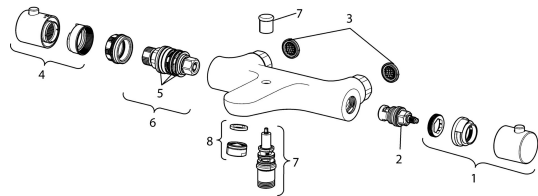

### SP58372001

	Názov	Kód
1	Rukoväť regulátora prietoku vody	59914208
2	Sedlo, G1/2	59914207
3	Tesnenie s filtrom, G3/4	59911076
4	Rukoväť regulátora teploty Chróm	602062V
5	O-krúžok (komplet)	59914113
6	Termoelement/Kartuš, 3.4	59914114
7	Prepínač	59912706
7	Krytka prepínača Chróm	59912801
8	Aerator, M24x1 D Chróm	59911829
N.I.	Pripojovacie matice, G3/4, AF30	59902230
N.I.	Tesniaci krúžok, 23.9x15.2x2	59902689
N.I.	Spätný ventil	59905714
N.I.	Vsuvka	59911075