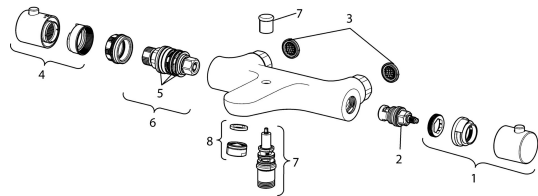

EAN: 4015474277656
static.hansa.com/58372001

Reserveonderdelen

SP58372001

	Naam	Code
1	Debiethendel	59914208
2	Binnenwerk, G1/2	59914207
3	Filter dichting, G3/4	59911076
4	Temperatuur hendel Chroom	602062V
5	O-ring	59914113
6	Thermostaat/binnenwerk, 3,4	59914114
7	Omsteller	59912706
7	Omstelknop Chroom	59912801
8	Mousseur, M24x1 D Chroom	59911829
N.I.	Aansluiting moer, G3/4, AF30	59902230
N.I.	Borgring, 23.9x15.2x2	59902689
N.I.	Terugslagklep	59905714
N.I.	Nippel	59911075