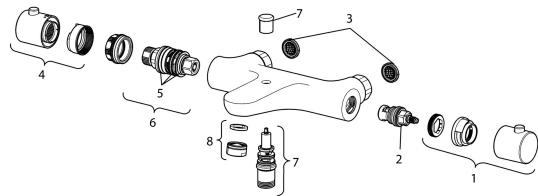

EAN: 4015474277656
static.hansa.com/58372001

Parti di ricambio

SP58372001

	Nome	Codice
1	Manopola di apertura	59914208
2	Vitone, G1/2	59914207
3	Guarnizione di filtro, G3/4	59911076
4	Maniglia per regolazione della temperatura Cromo	602062V
5	O-ring	59914113
6	Cartuccia termostatica, 3.4	59914114
7	Deviatore	59912706
7	Bottone di deviatore Cromo	59912801
8	Aeratore, M24x1 D Cromo	59911829
N.I.	Dado di collegamento, G3/4, AF30	59902230
N.I.	Anello di tenuta, 23.9x15.2x2	59902689
N.I.	Valvola antiriflusso	59905714
N.I.	Niplo	59911075