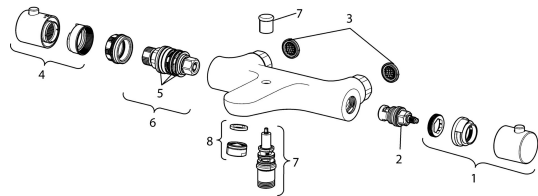

EAN: 4015474277656
static.hansa.com/58372001

Pièces de rechange

SP58372001

	Nom	Code
1	Croisillon d'ouverture	59914208
2	Tête, G1/2	59914207
3	Joint filtre, G3/4	59911076
4	Croisillon réglage de température Chrome	602062V
5	Joint torique	59914113
6	Cartouche thermostatique, 3.4	59914114
7	Inverseur	59912706
7	Bouton inverseur Chrome	59912801
8	Aérateur, M24x1 D Chrome	59911829
N.I.	Écrou de connexion, G3/4, AF30	59902230
N.I.	Joint, 23.9x15.2x2	59902689
N.I.	Clapet anti-retour	59905714
N.I.	Nipple	59911075