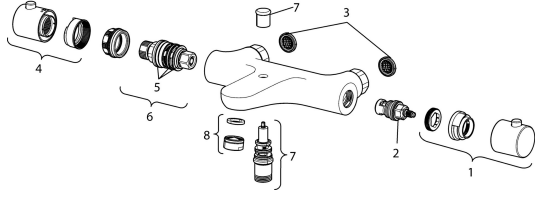

EAN: 4015474277656
static.hansa.com/58372001

Ersatzteile

SP58372001

	Name	Art.-Nr.
1	Mengen-Einstell-Griff	59914208
2	Oberteil, G1/2	59914207
3	Schmutzfilter, G3/4	59911076
4	Temperatur-Wählgriff Chrom	602062V
5	O-Ringsatz	59914113
6	Thermostatkartusche, 3.4	59914114
7	Umsteller, automatisch	59912706
7	Umstellknopf Chrom	59912801
8	Luftsprudler, M24x1 D Chrom	59911829
N.I.	Anschlussmutter, G3/4, AF30	59902230
N.I.	Haltering, 23.9x15.2x2	59902689
N.I.	Rückschlagventil	59905714
N.I.	Nippel	59911075