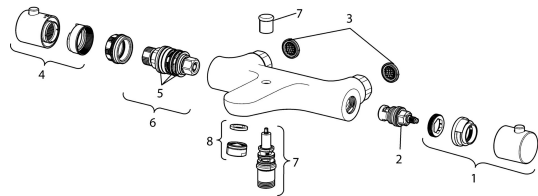

EAN: 4015474277656
static.hansa.com/58372001

Náhradní díly

SP58372001

	Název	Kód
1	Rukojeť regulátoru průtoku	59914208
2	Vršek, G1/2	59914207
3	Těsnění s filtrem, G3/4	59911076
4	Ovladač regulátoru teploty Chrom	602062V
5	O-kroužek	59914113
6	Termoelement/Kartuše, 3,4	59914114
7	Přepínač	59912706
7	Krytka přepínače Chrom	59912801
8	Aerator, M24x1 D Chrom	59911829
N.I.	Připojovací matice, G3/4, AF30	59902230
N.I.	Těsnící kroužek, 23.9x15.2x2	59902689
N.I.	Zpětný ventil	59905714
N.I.	Šroubení	59911075