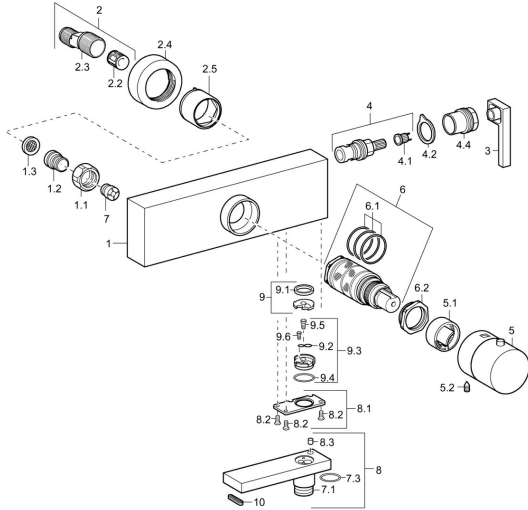

EAN: 4015474145184
static.hansa.com/58352101

Reserveonderdelen

SP58352101

	Naam	Code
1.1	Aansluiting moer, G3/4, AF30	59902230
1.2	Nippel	59911075
1.3	Filter dichting, G3/4	59911076
2	Excentrieke aansluiting, G3/4xG1/2, DN15	59910254
2.2	Geluiddemper	59904792
2.4	Afdekplaat	59913105
2.5	Rosassen	59913106
3	Debiethendel	59913221
4	Binnenwerk, G1/2, SW17	59913224
4.1	Adapter Wit	59910235
4.2	Protective sleeve	59913223
4.4	Schroef, M26x1, SW 22	59913222
5	Temperatuur hendel Chromom	59913225
5.1	Temperature adjustment limiter	59911660
5.2	Schroef, M5x8, SW2.5	59904755
6	Thermostaat/binnenwerk	59911525
6.1	O-ring, d 26x2	59911081
6.2	Schroefring, M34x1, SW32	59911082
7	Terugslagklep	59905714
7.1	Aansluitnippel Stopgezet	59913216
8	Uitloop, L=355 Chromom Stopgezet	59913219
8.1	Ketting Stopgezet	59913220
9	Stopgezet	59913217
9.3	Shaft Stopgezet	59913218
10	Mousseur	59913082
N.I.	Mousseur, M24x1	59913132
N.I.	Rebound pin	59912005
N.I.	Thermostaat/binnenwerk, H/C reversed	59911527