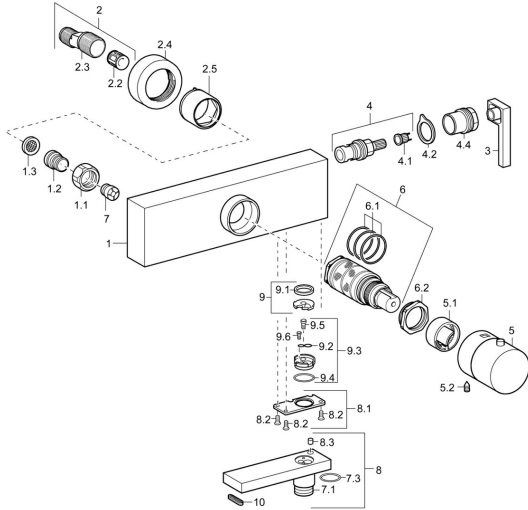

EAN: 4015474145184
static.hansa.com/58352101

Ersatzteile

SP58352101

	Name	Art.-Nr.
1.1	Anschlussmutter, G3/4, AF30	59902230
1.2	Nippel	59911075
1.3	Schmutzfilter, G3/4	59911076
2	Exzenter-Anschluss, G3/4xG1/2, DN15	59910254
2.2	Schalldämpfer	59904792
2.4	Rosette	59913105
2.5	Abdeckhülse	59913106
3	Absperrgriff	59913221
4	Oberteil, G1/2, SW17	59913224
4.1	Adapter Weiss	59910235
4.2	Schutzhülle	59913223
4.4	Schraube, M26x1, SW 22	59913222
5	Temperatur-Wählgriff Chrom	59913225
5.1	Temperaturanschlag	59911660
5.2	Schraube, M5x8, SW2.5	59904755
6	Thermostatkartusche	59911525
6.1	O-Ring, d 26x2	59911081
6.2	Spann-Mutter, M34x1, SW32	59911082
7	Rückschlagventil	59905714
7.1	Anschlussnippel Ausgelaufen	59913216
8	Auslauf, L=355 Chrom Ausgelaufen	59913219
8.1	Anschlußkörper Ausgelaufen	59913220
9	Scheibe Ausgelaufen	59913217
9.3	Schaft, Welle Ausgelaufen	59913218
10	Luftsprudler	59913082
N.I.	Luftsprudler, M24x1	59913132
N.I.	Anschlagstift	59912005
N.I.	Thermostatkartusche, H/C reversed	59911527