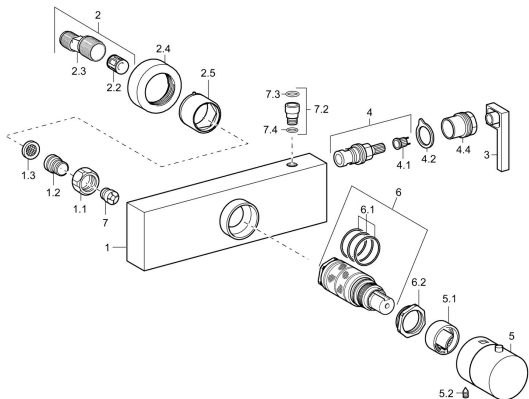

## Náhradné diely

### SP58349103

	Názov	Kód
1.1	Pripojovacie matice, G3/4, AF30	59902230
1.2	Vsuvka	59911075
1.3	Tesnenie s filtrom, G3/4	59911076
2	Excentrická spojka, G3/4xG1/2, DN15	59910254
2.2	Tlmič	59904792
2.4	Kryt príruby	59913105
2.5	Ružice	59913106
3	Rukoväť regulátora prietoku vody	59913221
4	Sedlo, G1/2, SW17	59913224
4.1	Adaptér Biela	59910235
4.2	Protective sleeve	59913223
4.4	Skrutka, M26x1, SW 22	59913222
5	Rukoväť regulátora teploty Chróm	59913225
5.1	Temperature adjustment limiter	59911660
5.2	Skrutka, M5x8, SW2.5	59904755
6	Termoelement/Kartuš	59911525
6.1	O-kružok, d 26x2	59911081
6.2	Prítlačná matica, M34x1, SW32	59911082
7	Spätný ventil	59905714
7.2	Pripojovacie šróbenie, M15x1, SW10 <span style="background-color: #cccccc;">Ukončené</span>	59913226
7.3	O-kružok, 18x3.5	59913227
7.4	O-kružok, 16x2 <span style="background-color: #cccccc;">Ukončené</span>	59913228
N.I.	Termoelement/Kartuš, H/C reversed	59911527
N.I.	Rebound pin	59912005