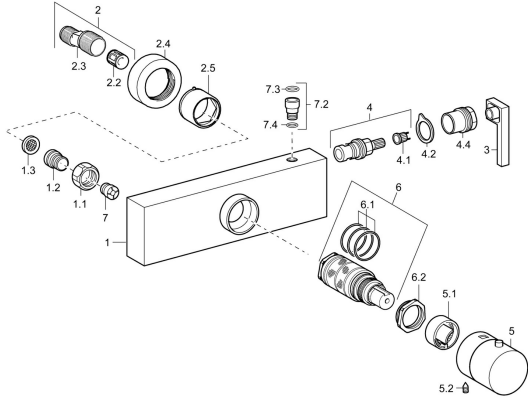

EAN: 4015474145177
static.hansa.com/58349103

Parti di ricambio

SP58349103

| | Nome | Codice |
|------|--|---------------------------|
| 1.1 | Dado di collegamento, G3/4, AF30 | 59902230 |
| 1.2 | Nipplo | 59911075 |
| 1.3 | Guarnizione di filtro, G3/4 | 59911076 |
| 2 | Connettore eccentrico, G3/4xG1/2, DN15 | 59910254 |
| 2.2 | Silenziatore | 59904792 |
| 2.4 | Piastra | 59913105 |
| 2.5 | Rosetta | 59913106 |
| 3 | Manopola di apertura | 59913221 |
| 4 | Vitone, G1/2, SW17 | 59913224 |
| 4.1 | Adapter Bianco | 59910235 |
| 4.2 | Protective sleeve | 59913223 |
| 4.4 | Screw, M26x1, SW 22 | 59913222 |
| 5 | Maniglia per regolazione della temperatura Cromo | 59913225 |
| 5.1 | Temperature adjustment limiter | 59911660 |
| 5.2 | Screw, M5x8, SW2.5 | 59904755 |
| 6 | Cartuccia termostatica | 59911525 |
| 6.1 | O-ring, d 26x2 | 59911081 |
| 6.2 | Dado di fissaggio, M34x1, SW32 | 59911082 |
| 7 | Valvola antiriflusso | 59905714 |
| 7.2 | Nipplo di collegamento, M15x1, SW10 | Fuori produzione 59913226 |
| 7.3 | O-ring, 18x3.5 | 59913227 |
| 7.4 | O-ring, 16x2 | Fuori produzione 59913228 |
| N.I. | Cartuccia termostatica, H/C reversed | 59911527 |
| N.I. | Rebound pin | 59912005 |