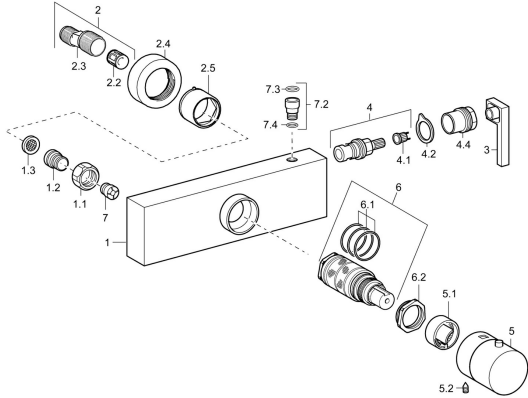

Pièces de rechange

SP58349103

	Nom	Code
1.1	Écrou de connexion, G3/4, AF30	59902230
1.2	Nipple	59911075
1.3	Joint filtre, G3/4	59911076
2	Connecteur excentrique, G3/4xG1/2, DN15	59910254
2.2	Silencieux	59904792
2.4	Rosaces	59913105
2.5	Rosace	59913106
3	Croisillon d'ouverture	59913221
4	Tête, G1/2, SW17	59913224
4.1	Adaptateur Blanc	59910235
4.2	Protective sleeve	59913223
4.4	Vis, M26x1, SW 22	59913222
5	Croisillon réglage de température Chrome	59913225
5.1	Temperature adjustment limiter	59911660
5.2	Vis, M5x8, SW2.5	59904755
6	Cartouche thermostatique	59911525
6.1	Joint, d 26x2	59911081
6.2	Écrou de maintien, M34x1, SW32	59911082
7	Clapet anti-retour	59905714
7.2	Mamelon de raccordement, M15x1, SW10 Arrêté	59913226
7.3	Joint, 18x3.5	59913227
7.4	Joint, 16x2 Arrêté	59913228
N.I.	Cartouche thermostatique, H/C reversed	59911527
N.I.	Rebound pin	59912005