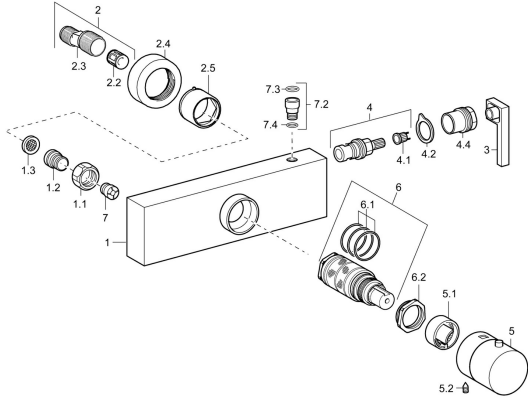

Ersatzteile

SP58349103

	Name	Art.-Nr.
1.1	Anschlussmutter, G3/4, AF30	59902230
1.2	Nippel	59911075
1.3	Schmutzfilter, G3/4	59911076
2	Exzenter-Anschluss, G3/4xG1/2, DN15	59910254
2.2	Schalldämpfer	59904792
2.4	Rosette	59913105
2.5	Abdeckhülse	59913106
3	Absperrgriff	59913221
4	Oberteil, G1/2, SW17	59913224
4.1	Adapter Weiss	59910235
4.2	Schutzhülle	59913223
4.4	Schraube, M26x1, SW 22	59913222
5	Temperatur-Wählgriff Chrom	59913225
5.1	Temperaturanschlag	59911660
5.2	Schraube, M5x8, SW2.5	59904755
6	Thermostatkartusche	59911525
6.1	O-Ring, d 26x2	59911081
6.2	Spann-Mutter, M34x1, SW32	59911082
7	Rückschlagventil	59905714
7.2	Anschlussnippel, M15x1, SW10 Ausgelaufen	59913226
7.3	O-Ring, 18x3.5	59913227
7.4	O-Ring, 16x2 Ausgelaufen	59913228
N.I.	Thermostatkartusche, H/C reversed	59911527
N.I.	Anschlagstift	59912005