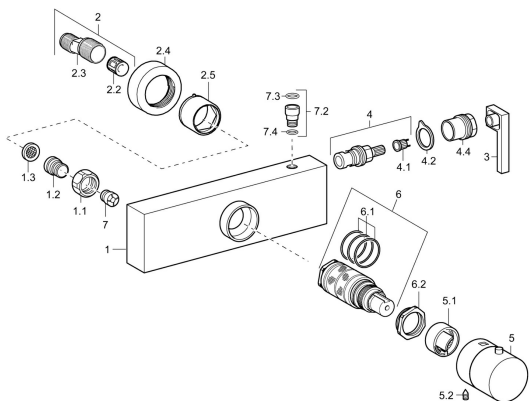

EAN: 4015474145177
static.hansa.com/58349103

Náhradní díly

SP58349103

	Název	Kód
1.1	Připojovací matice, G3/4, AF30	59902230
1.2	Šroubení	59911075
1.3	Těsnění s filtrem, G3/4	59911076
2	Excentrická spojka, G3/4xG1/2, DN15	59910254
2.2	Tlumič	59904792
2.4	Kryt příruby	59913105
2.5	Růžice	59913106
3	Rukojeť regulátoru průtoku	59913221
4	Vršek, G1/2, SW17	59913224
4.1	Adaptér Bílá	59910235
4.2	Protective sleeve	59913223
4.4	Šroub, M26x1, SW 22	59913222
5	Ovladač regulátoru teploty Chrom	59913225
5.1	Temperature adjustment limiter	59911660
5.2	Šroub, M5x8, SW2.5	59904755
6	Termoelement/Kartuše	59911525
6.1	O-kroužek, d 26x2	59911081
6.2	Upevňovací matice, M34x1, SW32	59911082
7	Zpětný ventil	59905714
7.2	Připojovací šroubení, M15x1, SW10 Ukončeno	59913226
7.3	O-kroužek, 18x3.5	59913227
7.4	O-kroužek, 16x2 Ukončeno	59913228
N.I.	Termoelement/Kartuše, H/C reversed	59911527
N.I.	Rebound pin	59912005