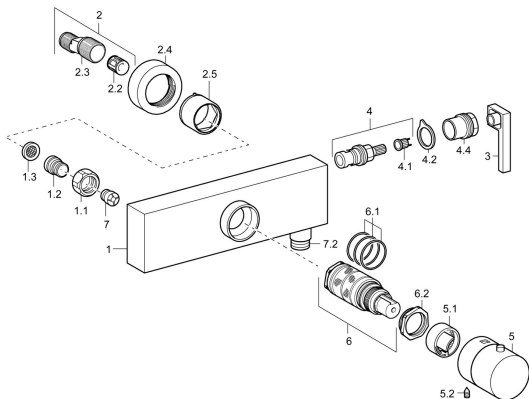

## Náhradné diely

### SP58330101

	Názov	Kód
1.1	Pripojovacie matice, G3/4, AF30	59902230
1.2	Vsuvka	59911075
1.3	Tesnenie s filtrom, G3/4	59911076
2	Excentrická spojka, G3/4xG1/2, DN15	59910254
2.2	Tlmič	59904792
2.4	Kryt príruby	59913105
2.5	Ružice	59913106
3	Rukoväť regulátora prietoku vody	59913221
4	Sedlo, G1/2, SW17	59913224
4.1	Adaptér Biela	59910235
4.2	Protective sleeve	59913223
4.4	Skrutka, M26x1, SW 22	59913222
5	Rukoväť regulátora teploty Chróm	59913225
5.1	Temperature adjustment limiter	59911660
5.2	Skrutka, M5x8, SW2.5	59904755
6	Termoelement/Kartuš	59911525
6.1	O-kružok, d 26x2	59911081
6.2	Prítlačná matica, M34x1, SW32	59911082
7	Spätný ventil	59905714
7.2	Závit bradavky, G1/2xM18x1	59911384
N.I.	Termoelement/Kartuš, H/C reversed	59911527
N.I.	Rebound pin	59912005