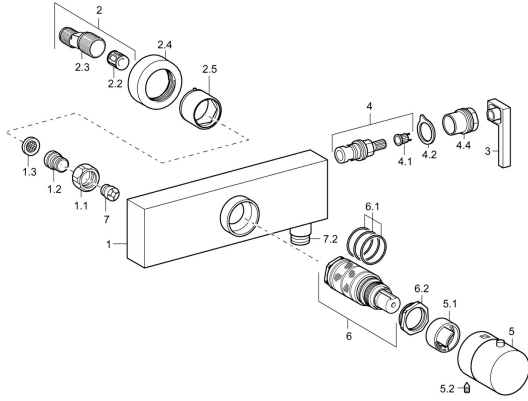

EAN: 4015474145160
static.hansa.com/58330101

Reserveonderdelen

SP58330101

	Naam	Code
1.1	Aansluiting moer, G3/4, AF30	59902230
1.2	Nippel	59911075
1.3	Filter dichting, G3/4	59911076
2	Excentrieke aansluiting, G3/4xG1/2, DN15	59910254
2.2	Geluiddemper	59904792
2.4	Afdekplaat	59913105
2.5	Rosassen	59913106
3	Debiethendel	59913221
4	Binnenwerk, G1/2, SW17	59913224
4.1	Adapter Wit	59910235
4.2	Protective sleeve	59913223
4.4	Schroef, M26x1, SW 22	59913222
5	Temperatuur hendel Chroom	59913225
5.1	Temperature adjustment limiter	59911660
5.2	Schroef, M5x8, SW2.5	59904755
6	Thermostaat/binnenwerk	59911525
6.1	O-ring, d 26x2	59911081
6.2	Schroefring, M34x1, SW32	59911082
7	Terugslagklep	59905714
7.2	Schroefdraad tepel, G1/2xM18x1	59911384
N.I.	Thermostaat/binnenwerk, H/C reversed	59911527
N.I.	Rebound pin	59912005