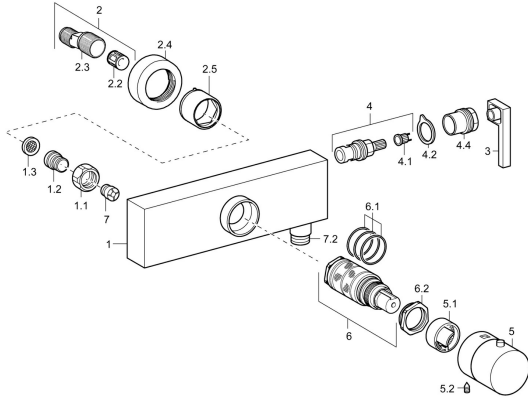

EAN: 4015474145160
static.hansa.com/58330101

Parti di ricambio

SP58330101

	Nome	Codice
1.1	Dado di collegamento, G3/4, AF30	59902230
1.2	Nipplo	59911075
1.3	Guarnizione di filtro, G3/4	59911076
2	Connettore eccentrico, G3/4xG1/2, DN15	59910254
2.2	Silenziatore	59904792
2.4	Piastra	59913105
2.5	Rosetta	59913106
3	Manopola di apertura	59913221
4	Vitone, G1/2, SW17	59913224
4.1	Adapter Bianco	59910235
4.2	Protective sleeve	59913223
4.4	Screw, M26x1, SW 22	59913222
5	Maniglia per regolazione della temperatura Cromo	59913225
5.1	Temperature adjustment limiter	59911660
5.2	Screw, M5x8, SW2.5	59904755
6	Cartuccia termostatica	59911525
6.1	O-ring, d 26x2	59911081
6.2	Dado di fissaggio, M34x1, SW32	59911082
7	Valvola antiriflusso	59905714
7.2	Capezzolo filetto, G1/2xM18x1	59911384
N.I.	Cartuccia termostatica, H/C reversed	59911527
N.I.	Rebound pin	59912005