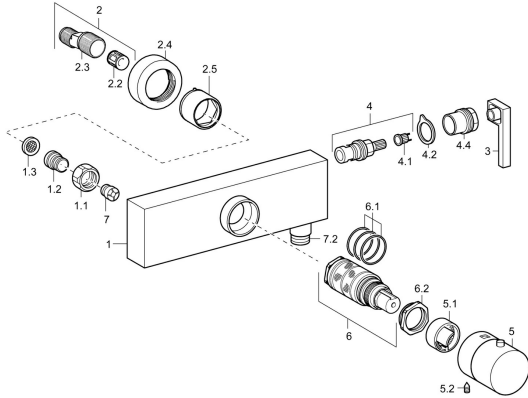

## Pièces de rechange

### SP58330101

	Nom	Code
1.1	Écrou de connexion, G3/4, AF30	59902230
1.2	Nipple	59911075
1.3	Joint filtre, G3/4	59911076
2	Connecteur excentrique, G3/4xG1/2, DN15	59910254
2.2	Silencieux	59904792
2.4	Rosaces	59913105
2.5	Rosace	59913106
3	Croisillon d'ouverture	59913221
4	Tête, G1/2, SW17	59913224
4.1	Adaptateur Blanc	59910235
4.2	Protective sleeve	59913223
4.4	Vis, M26x1, SW 22	59913222
5	Croisillon réglage de température Chrome	59913225
5.1	Temperature adjustment limiter	59911660
5.2	Vis, M5x8, SW2.5	59904755
6	Cartouche thermostatique	59911525
6.1	Joint, d 26x2	59911081
6.2	Écrou de maintien, M34x1, SW32	59911082
7	Clapet anti-retour	59905714
7.2	Mamelon de fil, G1/2xM18x1	59911384
N.I.	Cartouche thermostatique, H/C reversed	59911527
N.I.	Rebound pin	59912005