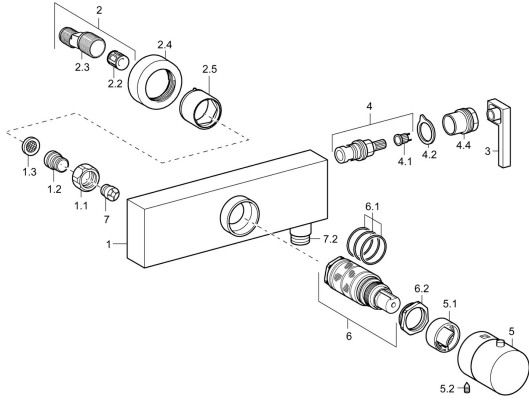

## Ersatzteile

### SP58330101

	Name	Art.-Nr.
1.1	Anschlussmutter, G3/4, AF30	59902230
1.2	Nippel	59911075
1.3	Schmutzfilter, G3/4	59911076
2	Exzenter-Anschluss, G3/4xG1/2, DN15	59910254
2.2	Schalldämpfer	59904792
2.4	Rosette	59913105
2.5	Abdeckhülse	59913106
3	Absperrgriff	59913221
4	Oberteil, G1/2, SW17	59913224
4.1	Adapter Weiss	59910235
4.2	Schutzhülle	59913223
4.4	Schraube, M26x1, SW 22	59913222
5	Temperatur-Wählgriff Chrom	59913225
5.1	Temperaturanschlag	59911660
5.2	Schraube, M5x8, SW2.5	59904755
6	Thermostatkartusche	59911525
6.1	O-Ring, d 26x2	59911081
6.2	Spann-Mutter, M34x1, SW32	59911082
7	Rückschlagventil	59905714
7.2	Gewindenippel, G1/2xM18x1	59911384
N.I.	Thermostatkartusche, H/C reversed	59911527
N.I.	Anschlagstift	59912005