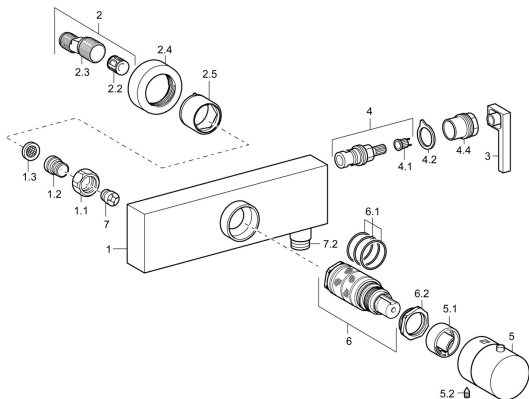

## Náhradní díly

### SP58330101

	Název	Kód
1.1	Připojovací matice, G3/4, AF30	59902230
1.2	Šroubení	59911075
1.3	Těsnění s filtrem, G3/4	59911076
2	Excentrická spojka, G3/4xG1/2, DN15	59910254
2.2	Tlumič	59904792
2.4	Kryt příruby	59913105
2.5	Růžice	59913106
3	Rukojeť regulátoru průtoku	59913221
4	Vršek, G1/2, SW17	59913224
4.1	Adaptér Bílá	59910235
4.2	Protective sleeve	59913223
4.4	Šroub, M26x1, SW 22	59913222
5	Ovladač regulátoru teploty Chrom	59913225
5.1	Temperature adjustment limiter	59911660
5.2	Šroub, M5x8, SW2.5	59904755
6	Termoelement/Kartuše	59911525
6.1	O-kroužek, d 26x2	59911081
6.2	Upevňovací matice, M34x1, SW32	59911082
7	Zpětný ventil	59905714
7.2	Závit bradavky, G1/2xM18x1	59911384
N.I.	Termoelement/Kartuše, H/C reversed	59911527
N.I.	Rebound pin	59912005