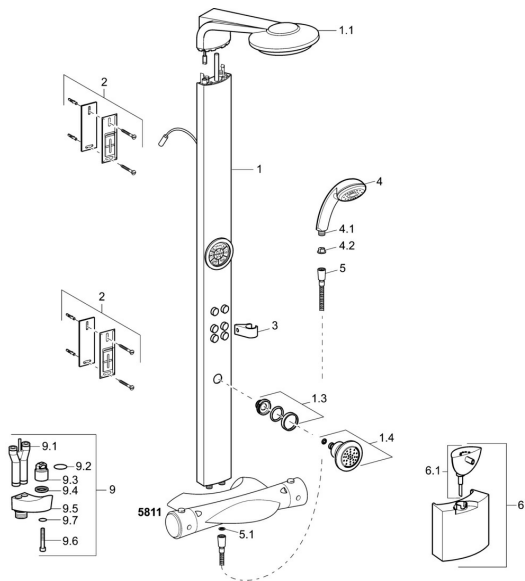

EAN: 4015474108653
static.hansa.com/58270900

Náhradné diely

SP58270900

	Názov	Kód
1	Profil panel Ukončené	59913010
1.1	Tanierová sprcha Chróm Ukončené	59913009
1.3	Pristúpenie, G1/2, AF 10 Ukončené	59912489
1.4	Side shower with connector Chróm	59912487
2	Upevňovací set Ukončené	59912486
3	Držiak sprchy potrubia Ukončené	59912490
4	Ručná sprcha Chróm Ukončené	04320100
4.1	Šróbenie pre pripojenie hadice, G1/2 Ukončené	59912237
4.2	Filtre	59906859
5	Sprchová hadica, L=1250 Chróm	04120400
5.1	Tesniaci krúžok, d 21x12x2	59912304
5.2	Sprchová hadica, L=1000	59912631
9	Pripojovacie šróbenie	59912166
9.1	Pripojovacie šróbenie	59912481
9.2	O-krúžok, d 15x1.2	59911395
9.4	Tesnenie, 20.8x14.5x2.7	59902275
N.I.	Sprchová batéria Chróm Ukončené	58110101