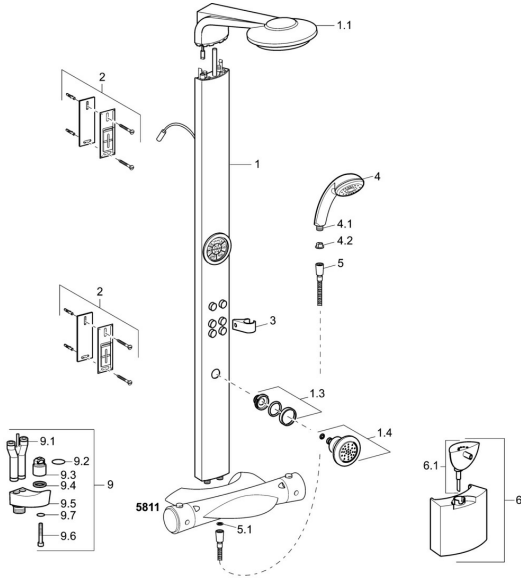

EAN: 4015474108653
static.hansa.com/58270900

Reserveonderdelen

SP58270900

	Naam	Code
1	Panel profiel Stopgezet	59913010
1.1	Hoofddouche Chroom Stopgezet	59913009
1.3	Toetreding, G1/2, AF 10 Stopgezet	59912489
1.4	Side shower with connector Chroom	59912487
2	Bevestigingsset Stopgezet	59912486
3	Douchearm houder Stopgezet	59912490
4	Handdouche Chroom Stopgezet	04320100
4.1	Koppelstuk flexibel, G1/2 Stopgezet	59912237
4.2	Filter sproeier	59906859
5	Doucheslang, L=1250 Chroom	04120400
5.1	Afdichtring, d 21x12x2	59912304
5.2	Doucheslang, L=1000	59912631
9	Aansluitnippel	59912166
9.1	Aansluitnippel	59912481
9.2	O-ring, d 15x1.2	59911395
9.4	Dichting, 20.8x14.5x2.7	59902275
N.I.	Douchekraan Chroom Stopgezet	58110101