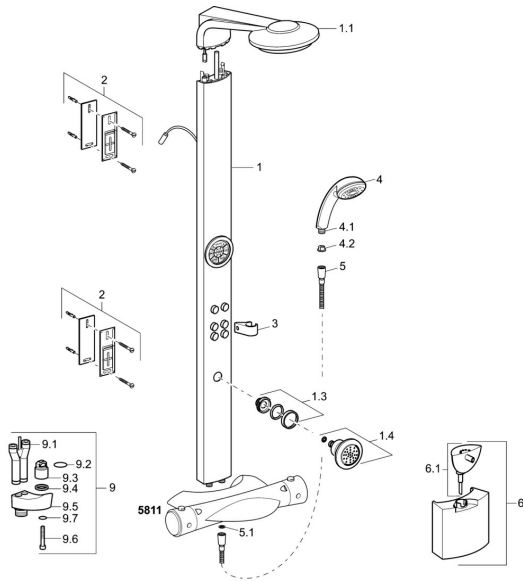

EAN: 4015474108653
static.hansa.com/58270900

Parti di ricambio

SP58270900

	Nome		Codice
1	Profilo del pannello Fuori produzione		59913010
1.1	Soffione Cromo Fuori produzione		59913009
1.3	Accessione, G1/2, AF 10 Fuori produzione		59912489
1.4	Side shower with connector Cromo		59912487
2	Set di fissaggio Fuori produzione		59912486
3	Shower pipe holder Fuori produzione		59912490
4	Doccetta Cromo Fuori produzione		04320100
4.1	Hose coupling, G1/2 Fuori produzione		59912237
4.2	Filtro		59906859
5	Flessibile doccia, L=1250 Cromo		04120400
5.1	L'anello di tenuta, d 21x12x2		59912304
5.2	Flessibile doccia, L=1000		59912631
9	Niplo di collegamento		59912166
9.1	Niplo di collegamento		59912481
9.2	O-ring, d 15x1.2		59911395
9.4	Giunto, 20.8x14.5x2.7		59902275
N.I.	Miscelatore doccia Cromo Fuori produzione		58110101