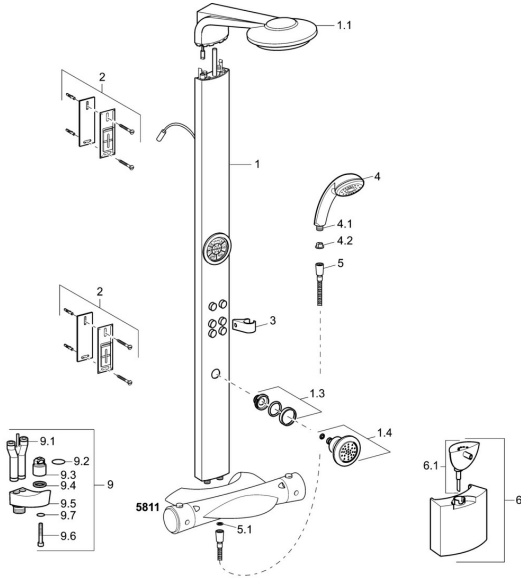

EAN: 4015474108653
static.hansa.com/58270900

Pièces de rechange

SP58270900

	Nom	Code
1	Profil du panneau Arrêté	59913010
1.1	Douche de tête Chrome Arrêté	59913009
1.3	Connecteur, G1/2, AF 10 Arrêté	59912489
1.4	Side shower with connector Chrome	59912487
2	Ensemble de fixation Arrêté	59912486
3	Support pour bras de douche Arrêté	59912490
4	Douchette Chrome Arrêté	04320100
4.1	Raccord tuyau, G1/2 Arrêté	59912237
4.2	Tête de douchette	59906859
5	Flexible, L=1250 Chrome	04120400
5.1	L'anneau d'étanchéité, d 21x12x2	59912304
5.2	Flexible, L=1000	59912631
9	Mamelon de raccordement	59912166
9.1	Mamelon de raccordement	59912481
9.2	Joint, d 15x1.2	59911395
9.4	Joint, 20.8x14.5x2.7	59902275
N.I.	Mitigeur de douche Chrome Arrêté	58110101