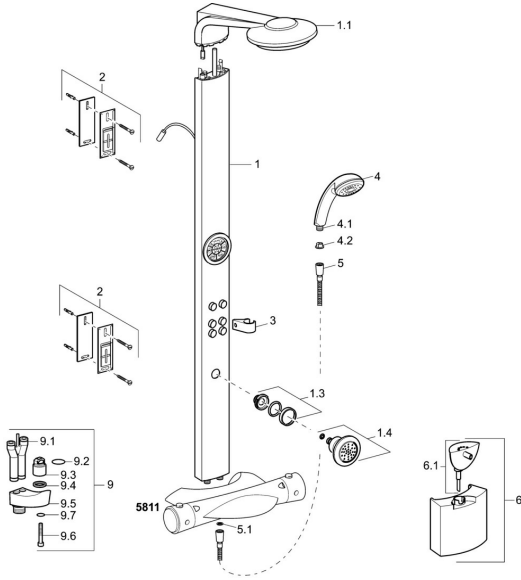

EAN: 4015474108653
static.hansa.com/58270900

Ersatzteile

SP58270900

	Name	Art.-Nr.
1	Panel-Profil Ausgelaufen	59913010
1.1	Kopfbrause Chrom Ausgelaufen	59913009
1.3	Verbinder, G1/2, AF 10 Ausgelaufen	59912489
1.4	Seitenbrause mit Anschluss Chrom	59912487
2	Befestigungssatz Ausgelaufen	59912486
3	Brausestangenhalter Ausgelaufen	59912490
4	Handbrause Chrom Ausgelaufen	04320100
4.1	Schlauchanschluß, G1/2 Ausgelaufen	59912237
4.2	Sieb	59906859
5	Schlauch, L=1250 Chrom	04120400
5.1	Dichtungsring, d 21x12x2	59912304
5.2	Schlauch, L=1000	59912631
9	Anschlussnippel	59912166
9.1	Anschlussnippel	59912481
9.2	O-Ring, d 15x1.2	59911395
9.4	Dichtung, 20.8x14.5x2.7	59902275
N.I.	Brausebatterie Chrom Ausgelaufen	58110101