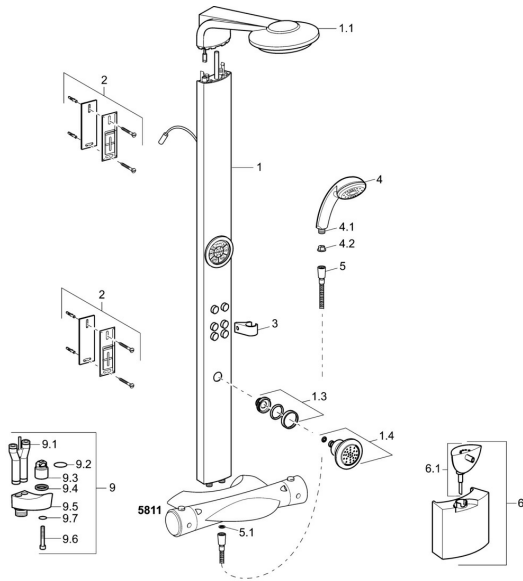

## Náhradní díly

### SP58270900

	Název	Kód
1	Profil panel <b>Ukončeno</b>	59913010
1.1	Talířová sprcha Chrom <b>Ukončeno</b>	59913009
1.3	Přistoupení, G1/2, AF 10 <b>Ukončeno</b>	59912489
1.4	Side shower with connector Chrom	59912487
2	Upevňovací set <b>Ukončeno</b>	59912486
3	Shower pipe holder <b>Ukončeno</b>	59912490
4	Ruční sprcha Chrom <b>Ukončeno</b>	04320100
4.1	Šroubení pro připojení hadice, G1/2 <b>Ukončeno</b>	59912237
4.2	Filtr	59906859
5	Sprchová hadice, L=1250 Chrom	04120400
5.1	Těsnicí kroužek, d 21x12x2	59912304
5.2	Sprchová hadice, L=1000	59912631
9	Připojovací šroubení	59912166
9.1	Připojovací šroubení	59912481
9.2	O-kroužek, d 15x1.2	59911395
9.4	Těsnění, 20.8x14.5x2.7	59902275
N.I.	Sprchová baterie Chrom <b>Ukončeno</b>	58110101