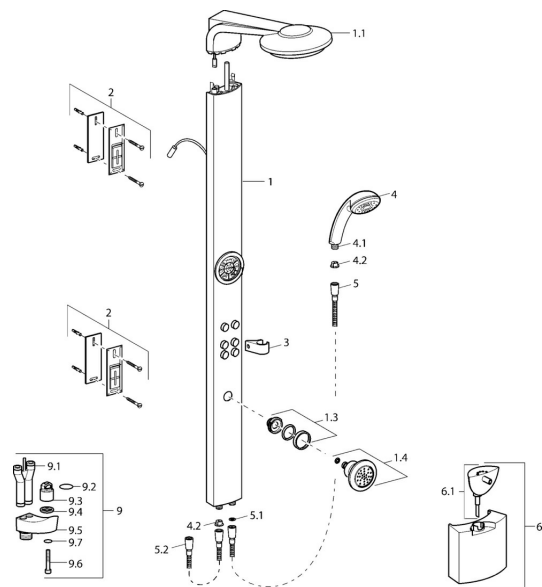

EAN: 4015474108639
static.hansa.com/58260100

Náhradné diely

SP58260100

	Názov	Kód
1	Profil panel Ukončené	59913010
1.1	Tanierová sprcha Chróm Ukončené	59913009
1.3	Pristúpenie, G1/2, AF 10 Ukončené	59912489
1.4	Side shower with connector Chróm	59912487
2	Upevňovací set Ukončené	59912486
3	Držiak sprchy potrubia Ukončené	59912490
4	Ručná sprcha Chróm Ukončené	04320100
4.1	Šróbenie pre pripojenie hadice, G1/2 Ukončené	59912237
4.2	Filtre	59906859
5	Sprchová hadica, L=1250 Chróm	04120400
5.1	Tesniaci krúžok, d 21x12x2	59912304
5.2	Sprchová hadica, L=1000	59912631
9	Pripojovacie šróbenie	59912166
9.1	Pripojovacie šróbenie	59912481
9.2	O-krúžok, d 15x1.2	59911395
9.4	Tesnenie, 20.8x14.5x2.7	59902275