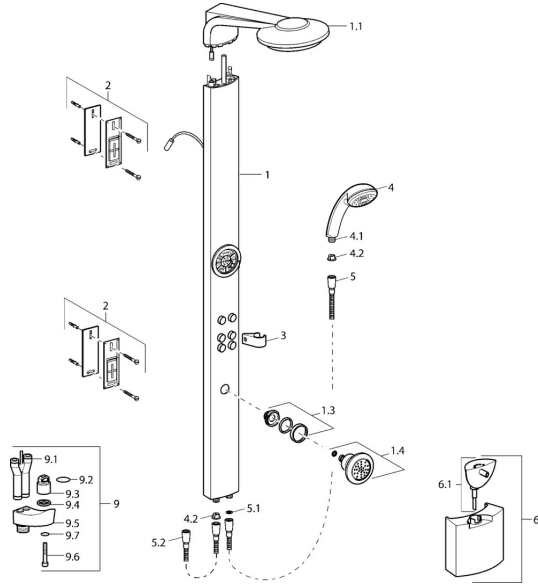

EAN: 4015474108639
static.hansa.com/58260100

Reserveonderdelen

SP58260100

	Naam	Code
1	Panel profiel Stopgezet	59913010
1.1	Hoofddouche Chroom Stopgezet	59913009
1.3	Toetreding, G1/2, AF 10 Stopgezet	59912489
1.4	Side shower with connector Chroom	59912487
2	Bevestigingsset Stopgezet	59912486
3	Douchearm houder Stopgezet	59912490
4	Handdouche Chroom Stopgezet	04320100
4.1	Koppelstuk flexibel, G1/2 Stopgezet	59912237
4.2	Filter sproeier	59906859
5	Doucheslang, L=1250 Chroom	04120400
5.1	Afdichtring, d 21x12x2	59912304
5.2	Doucheslang, L=1000	59912631
9	Aansluitnippel	59912166
9.1	Aansluitnippel	59912481
9.2	O-ring, d 15x1.2	59911395
9.4	Dichting, 20.8x14.5x2.7	59902275