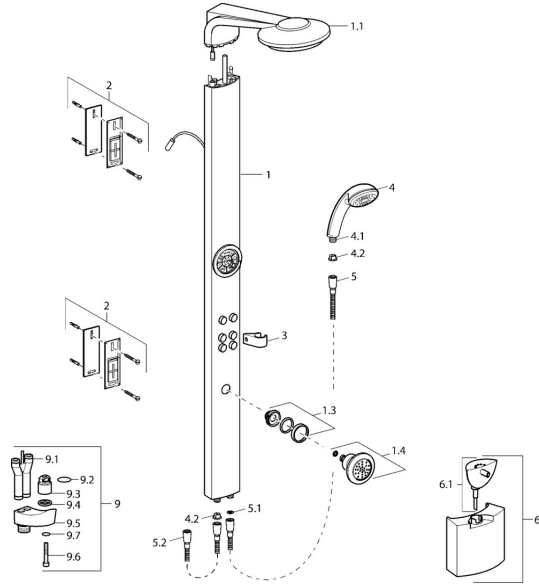

EAN: 4015474108639
static.hansa.com/58260100

Parti di ricambio

SP58260100

	Nome		Codice
1	Profilo del pannello Fuori produzione		59913010
1.1	Soffione Cromo Fuori produzione		59913009
1.3	Accessione, G1/2, AF 10 Fuori produzione		59912489
1.4	Side shower with connector Cromo		59912487
2	Set di fissaggio Fuori produzione		59912486
3	Shower pipe holder Fuori produzione		59912490
4	Doccetta Cromo Fuori produzione		04320100
4.1	Hose coupling, G1/2 Fuori produzione		59912237
4.2	Filtro		59906859
5	Flessibile doccia, L=1250 Cromo		04120400
5.1	L'anello di tenuta, d 21x12x2		59912304
5.2	Flessibile doccia, L=1000		59912631
9	Niplo di collegamento		59912166
9.1	Niplo di collegamento		59912481
9.2	O-ring, d 15x1.2		59911395
9.4	Giunto, 20.8x14.5x2.7		59902275