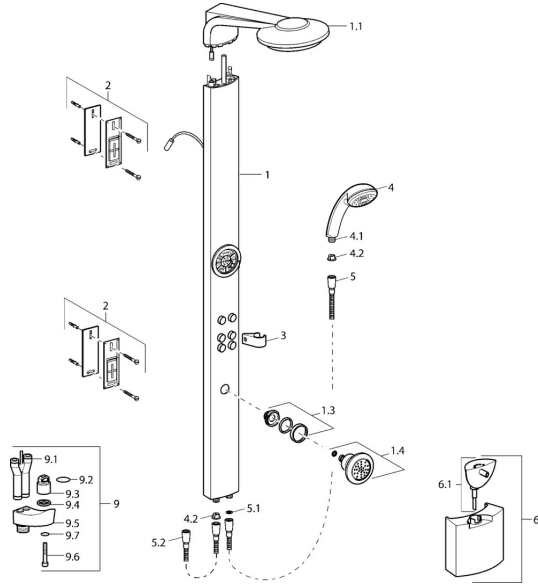

EAN: 4015474108639
static.hansa.com/58260100

Pièces de rechange

SP58260100

	Nom	Code
1	Profil du panneau Arrêté	59913010
1.1	Douche de tête Chrome Arrêté	59913009
1.3	Connecteur, G1/2, AF 10 Arrêté	59912489
1.4	Side shower with connector Chrome	59912487
2	Ensemble de fixation Arrêté	59912486
3	Support pour bras de douche Arrêté	59912490
4	Douchette Chrome Arrêté	04320100
4.1	Raccord tuyau, G1/2 Arrêté	59912237
4.2	Tête de douchette	59906859
5	Flexible, L=1250 Chrome	04120400
5.1	L'anneau d'étanchéité, d 21x12x2	59912304
5.2	Flexible, L=1000	59912631
9	Mamelon de raccordement	59912166
9.1	Mamelon de raccordement	59912481
9.2	Joint, d 15x1.2	59911395
9.4	Joint, 20.8x14.5x2.7	59902275