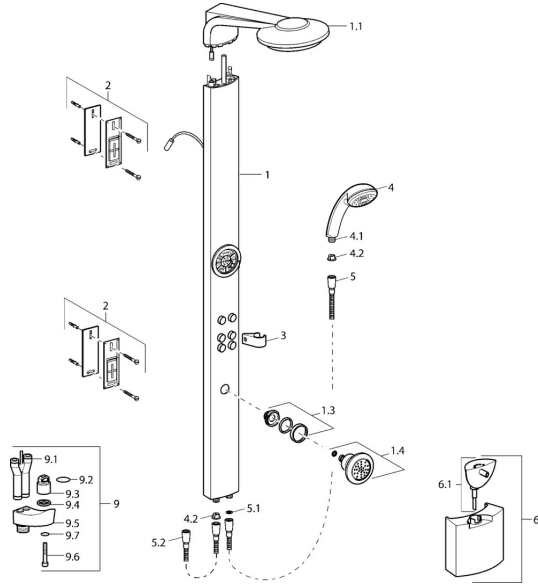

EAN: 4015474108639
static.hansa.com/58260100

Ersatzteile

SP58260100

	Name	Art.-Nr.
1	Panel-Profil Ausgelaufen	59913010
1.1	Kopfbrause Chrom Ausgelaufen	59913009
1.3	Verbinder, G1/2, AF 10 Ausgelaufen	59912489
1.4	Seitenbrause mit Anschluss Chrom	59912487
2	Befestigungssatz Ausgelaufen	59912486
3	Brausestangenhalter Ausgelaufen	59912490
4	Handbrause Chrom Ausgelaufen	04320100
4.1	Schlauchanschluß, G1/2 Ausgelaufen	59912237
4.2	Sieb	59906859
5	Schlauch, L=1250 Chrom	04120400
5.1	Dichtungsring, d 21x12x2	59912304
5.2	Schlauch, L=1000	59912631
9	Anschlussnippel	59912166
9.1	Anschlussnippel	59912481
9.2	O-Ring, d 15x1.2	59911395
9.4	Dichtung, 20.8x14.5x2.7	59902275