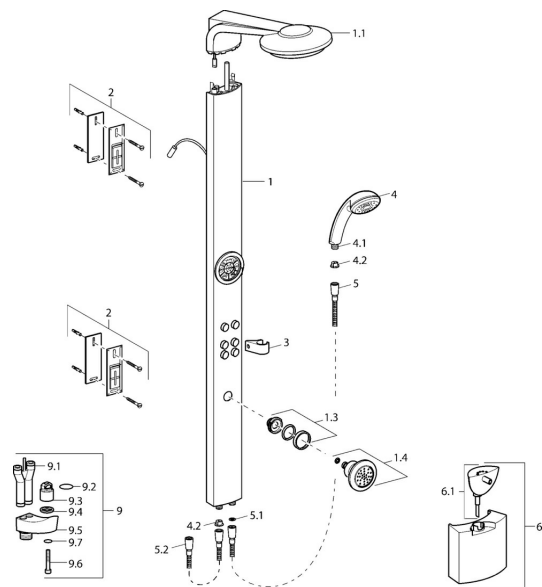

EAN: 4015474108639
static.hansa.com/58260100

Náhradní díly

SP58260100

	Název	Kód
1	Profil panel Ukončeno	59913010
1.1	Talířová sprcha Chrom Ukončeno	59913009
1.3	Přistoupení, G1/2, AF 10 Ukončeno	59912489
1.4	Side shower with connector Chrom	59912487
2	Upevňovací set Ukončeno	59912486
3	Shower pipe holder Ukončeno	59912490
4	Ruční sprcha Chrom Ukončeno	04320100
4.1	Šroubení pro připojení hadice, G1/2 Ukončeno	59912237
4.2	Filtr	59906859
5	Sprchová hadice, L=1250 Chrom	04120400
5.1	Těsnicí kroužek, d 21x12x2	59912304
5.2	Sprchová hadice, L=1000	59912631
9	Připojovací šroubení	59912166
9.1	Připojovací šroubení	59912481
9.2	O-kroužek, d 15x1.2	59911395
9.4	Těsnění, 20.8x14.5x2.7	59902275