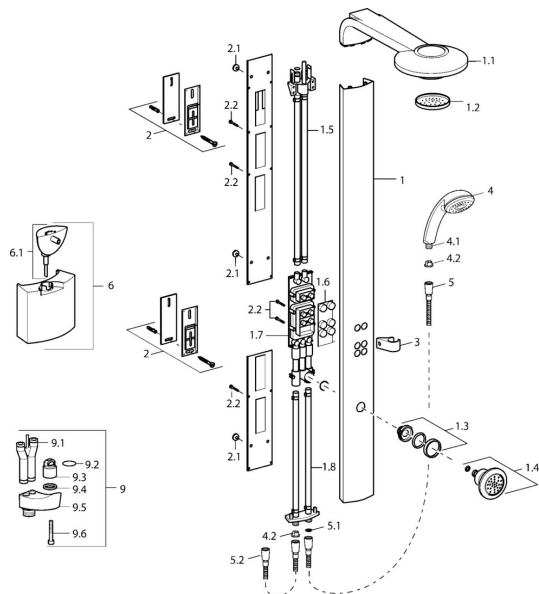

EAN: 4015474046832
static.hansa.com/58200100

Náhradné diely

SP58200100

	Názov	Kód
1	Sprchová sada Ukončené	59912554
1.1	Tanierová sprcha Chróm Ukončené	59912484
1.2	Tryska doska Ukončené	59912496
1.3	Pristúpenie, G1/2, AF 10 Ukončené	59912489
1.4	Side shower with connector Chróm	59912487
1.5	Connector coupling Ukončené	59912498
1.6	Krytka Ukončené	59912494
1.7	Prepínač Ukončené	59912493
1.8	Ukončené	59912497
2	Upevňovací set Ukončené	59912486
2.1	Gumové tesnenie	59912492
2.2	Skrutka Ukončené	59912495
3	Držiak sprchy potrubia Ukončené	59912490
4	Ručná sprcha Chróm Ukončené	04320100
4	Ručná sprcha Chróm/Saténová Ukončené	599043392
4.1	Šróbenie pre pripojenie hadice, G1/2 Ukončené	59912237
4.2	Filtre	59906859
5	Sprchová hadica, L=1250 Chróm	04120400
5.1	Tesniaci krúžok, d 21x12x2	59912304
5.2	Pripájacie hadičky, L=1000 Chróm Ukončené	59912501
9	Pripojovacie šróbenie	59912166
9.1	Pripojovacie šróbenie	59912481
9.2	O-krúžok, d 15x1.2	59911395
9.4	Tesnenie, 20.8x14.5x2.7	59902275