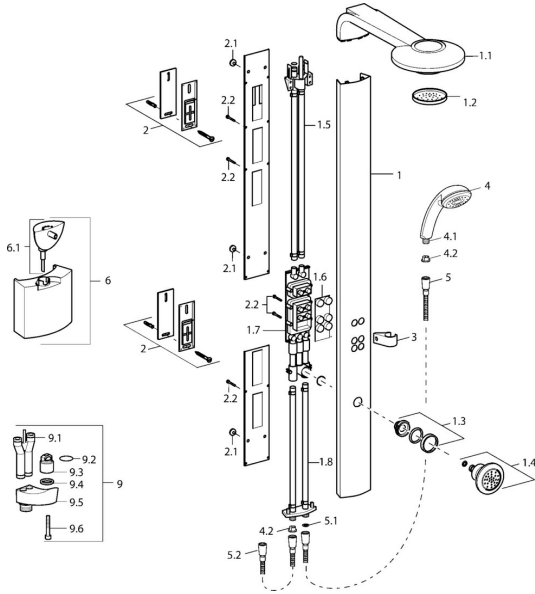

## Reserveonderdelen

### SP58200100

	Naam	Code
1	Glijstang <b>Stopgezet</b>	59912554
1.1	Hoofddouche Chroom <b>Stopgezet</b>	59912484
1.2	Sproeikop <b>Stopgezet</b>	59912496
1.3	Toetreding, G1/2, AF 10 <b>Stopgezet</b>	59912489
1.4	Side shower with connector Chroom	59912487
1.5	Verbindingsstuk <b>Stopgezet</b>	59912498
1.6	Kap <b>Stopgezet</b>	59912494
1.7	Omsteller <b>Stopgezet</b>	59912493
1.8	Verbindingsstuk <b>Stopgezet</b>	59912497
2	Bevestigingsset <b>Stopgezet</b>	59912486
2.1	Rubberen pakking	59912492
2.2	Schroef <b>Stopgezet</b>	59912495
3	Douchearm houder <b>Stopgezet</b>	59912490
4	Handdouche Chroom <b>Stopgezet</b>	04320100
4	Handdouche Chroom/Satijn <b>Stopgezet</b>	599043392
4.1	Koppelstuk flexibel, G1/2 <b>Stopgezet</b>	59912237
4.2	Filter sproeier	59906859
5	Doucheslang, L=1250 Chroom	04120400
5.1	Afdichtring, d 21x12x2	59912304
5.2	Slangen, L=1000 Chroom <b>Stopgezet</b>	59912501
9	Aansluitnippel	59912166
9.1	Aansluitnippel	59912481
9.2	O-ring, d 15x1.2	59911395
9.4	Dichting, 20.8x14.5x2.7	59902275