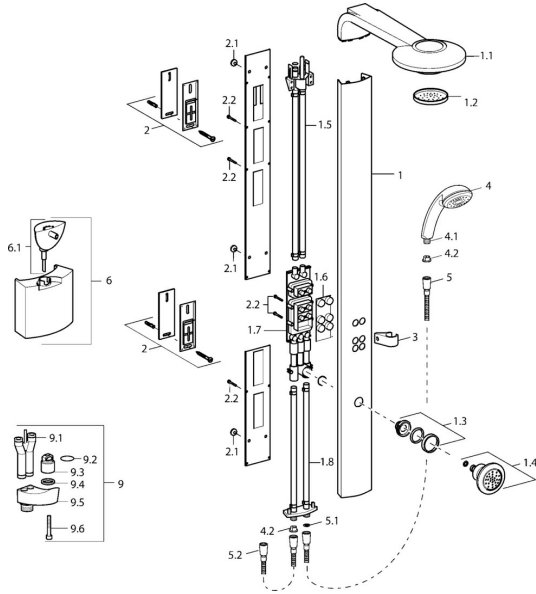

EAN: 4015474046832
static.hansa.com/58200100

Pièces de rechange

SP58200100

	Nom	Code
1	Barre de douche Arrêté	59912554
1.1	Douche de tête Chrome Arrêté	59912484
1.2	Plaque de buse Arrêté	59912496
1.3	Connecteur, G1/2, AF 10 Arrêté	59912489
1.4	Side shower with connector Chrome	59912487
1.5	Raccords de connexion Arrêté	59912498
1.6	Cache Arrêté	59912494
1.7	Inverseur Arrêté	59912493
1.8	Raccords de connexion Arrêté	59912497
2	Ensemble de fixation Arrêté	59912486
2.1	Joint en caoutchouc	59912492
2.2	Vis Arrêté	59912495
3	Support pour bras de douche Arrêté	59912490
4	Douchette Chrome Arrêté	04320100
4	Douchette Chrome/Satin Arrêté	599043392
4.1	Raccord tuyau, G1/2 Arrêté	59912237
4.2	Tête de douchette	59906859
5	Flexible, L=1250 Chrome	04120400
5.1	L'anneau d'étanchéité, d 21x12x2	59912304
5.2	Tuyau, L=1000 Chrome Arrêté	59912501
9	Mamelon de raccordement	59912166
9.1	Mamelon de raccordement	59912481
9.2	Joint, d 15x1.2	59911395
9.4	Joint, 20.8x14.5x2.7	59902275