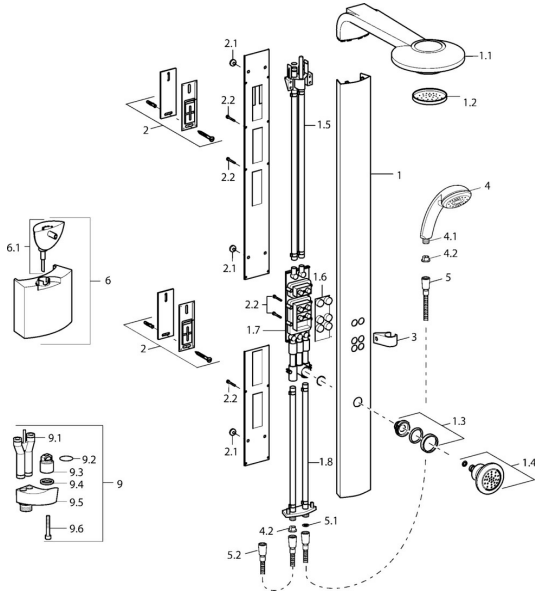

Ersatzteile

SP58200100

	Name	Art.-Nr.
1	Wandstange Ausgelaufen	59912554
1.1	Kopfbrause Chrom Ausgelaufen	59912484
1.2	Düsenplatte Ausgelaufen	59912496
1.3	Verbinder, G1/2, AF 10 Ausgelaufen	59912489
1.4	Seitenbrause mit Anschluss Chrom	59912487
1.5	Verbindungs-Schläuche Ausgelaufen	59912498
1.6	Abdeckung Ausgelaufen	59912494
1.7	Umsteller, automatisch Ausgelaufen	59912493
1.8	Anschlusschläuche Ausgelaufen	59912497
2	Befestigungsatz Ausgelaufen	59912486
2.1	Gummidichtung	59912492
2.2	Schraube Ausgelaufen	59912495
3	Brausestangenhalter Ausgelaufen	59912490
4	Handbrause Chrom Ausgelaufen	04320100
4	Handbrause Chrom/Seidenmatt Ausgelaufen	599043392
4.1	Schlauchanschluß, G1/2 Ausgelaufen	59912237
4.2	Sieb	59906859
5	Schlauch, L=1250 Chrom	04120400
5.1	Dichtungsring, d 21x12x2	59912304
5.2	Schlauch, L=1000 Chrom Ausgelaufen	59912501
9	Anschlussnippel	59912166
9.1	Anschlussnippel	59912481
9.2	O-Ring, d 15x12	59911395
9.4	Dichtung, 20.8x14.5x2.7	59902275