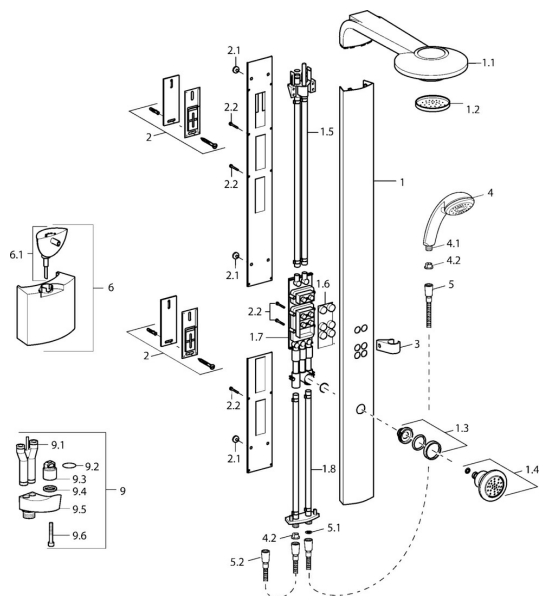

EAN: 4015474046832
static.hansa.com/58200100

Náhradní díly

SP58200100

	Název	Kód
1	Sprchová souprava Ukončeno	59912554
1.1	Talířová sprcha Chrom Ukončeno	59912484
1.2	Tryska deska Ukončeno	59912496
1.3	Přistoupení, G1/2, AF 10 Ukončeno	59912489
1.4	Side shower with connector Chrom	59912487
1.5	Connector coupling Ukončeno	59912498
1.6	Kryt Ukončeno	59912494
1.7	Přepínač Ukončeno	59912493
1.8	Connector coupling Ukončeno	59912497
2	Upevňovací set Ukončeno	59912486
2.1	Gumové těsnění	59912492
2.2	Šroub Ukončeno	59912495
3	Shower pipe holder Ukončeno	59912490
4	Ruční sprcha Chrom Ukončeno	04320100
4	Ruční sprcha Chrom/saténová Ukončeno	599043392
4.1	Šroubení pro připojení hadice, G1/2 Ukončeno	59912237
4.2	Filtr	59906859
5	Sprchová hadice, L=1250 Chrom	04120400
5.1	Těsnící kroužek, d 21x12x2	59912304
5.2	Hadice, L=1000 Chrom Ukončeno	59912501
9	Připojovací šroubení	59912166
9.1	Připojovací šroubení	59912481
9.2	O-kroužek, d 15x1.2	59911395
9.4	Těsnění, 20.8x14.5x2.7	59902275