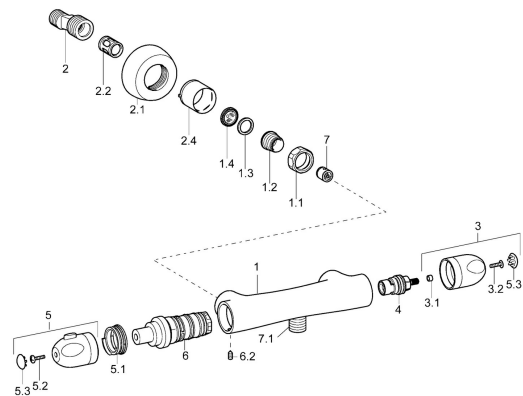

EAN: 4015474169869
static.hansa.com/58190101

Náhradné diely

SP58190101

	Názov	Kód
1.1	Pripojovacie matice, G3/4, AF30	59902230
1.2	Vsuvka	59911075
1.3	Tesniaci krúžok, 23.9x15.2x2	59902689
1.4	Tesnenie s filtrom, G3/4	59911076
2	Excentrická spojka, G3/4xG1/2, DN15	59910254
2.1	Kryt príruby Chróm	59912652
2.2	Tlmič	59904792
2.4	Ružice Chróm	59912651
3	Ovládacia rukoväť Chróm Ukončené	59913358
4	Sedlo, G1/2, 90°, (2004-)	59912626
5.1	Tesniaci krúžok Ukončené	59913890
6	Thermostatic element Ukončené	59913355
6.2	Skrutka, M6x9.5	59901609
7	Spätný ventil	59905714