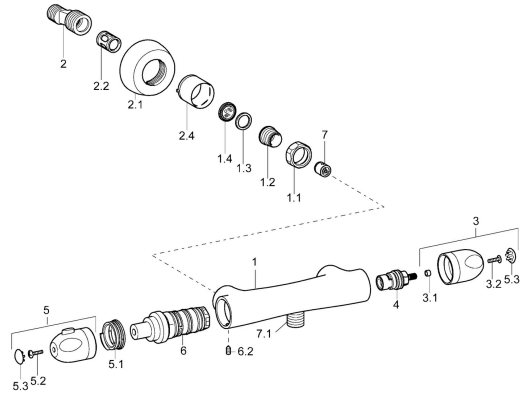

## Reserveonderdelen

### SP58190101

	Naam	Code
1.1	Aansluiting moer, G3/4, AF30	59902230
1.2	Nippel	59911075
1.3	Borring, 23.9x15.2x2	59902689
1.4	Filter dichting, G3/4	59911076
2	Excentrieke aansluiting, G3/4xG1/2, DN15	59910254
2.1	Afdekplaat Chroom	59912652
2.2	Geluiddemper	59904792
2.4	Rosassen Chroom	59912651
3	Hendel Chroom <b>Stopgezet</b>	59913358
4	Binnenwerk, G1/2, 90°, (2004-)	59912626
5.1	Borring <b>Stopgezet</b>	59913890
6	Thermisch element <b>Stopgezet</b>	59913355
6.2	Schroef, M6x9.5	59901609
7	Terugslagklep	59905714