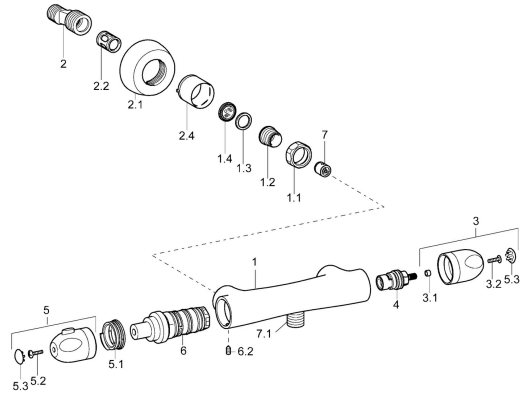

## Pièces de rechange

### SP58190101

	Nom	Code
1.1	Écrou de connexion, G3/4, AF30	59902230
1.2	Nipple	59911075
1.3	Joint, 23.9x15.2x2	59902689
1.4	Joint filtre, G3/4	59911076
2	Connecteur excentrique, G3/4xG1/2, DN15	59910254
2.1	Rosaces Chrome	59912652
2.2	Silencieux	59904792
2.4	Rosace Chrome	59912651
3	Levier Chrome <b>Arrêté</b>	59913358
4	Tête, G1/2, 90°, (2004-)	59912626
5.1	Joint <b>Arrêté</b>	59913890
6	Élément thermostatique <b>Arrêté</b>	59913355
6.2	Vis, M6x9.5	59901609
7	Clapet anti-retour	59905714