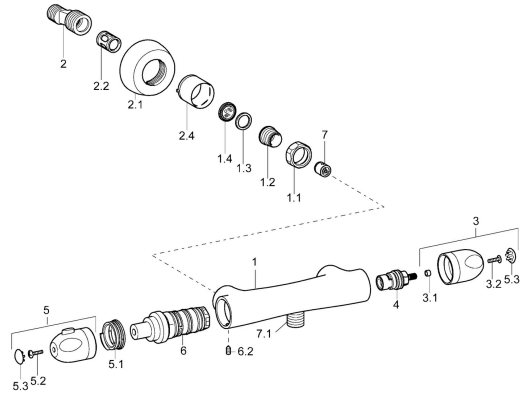

EAN: 4015474169869
static.hansa.com/58190101

Ersatzteile

SP58190101

	Name	Art.-Nr.
1.1	Anschlussmutter, G3/4, AF30	59902230
1.2	Nippel	59911075
1.3	Haltering, 23.9x15.2x2	59902689
1.4	Schmutzfilter, G3/4	59911076
2	Exzenter-Anschluss, G3/4xG1/2, DN15	59910254
2.1	Rosette Chrom	59912652
2.2	Schalldämpfer	59904792
2.4	Abdeckhülse Chrom	59912651
3	Hebel Chrom Ausgelaufen	59913358
4	Oberteil, G1/2, 90°, (2004-)	59912626
5.1	Dichtung Ausgelaufen	59913890
6	Thermostatkartusche Ausgelaufen	59913355
6.2	Schraube, M6x9.5	59901609
7	Rückschlagventil	59905714