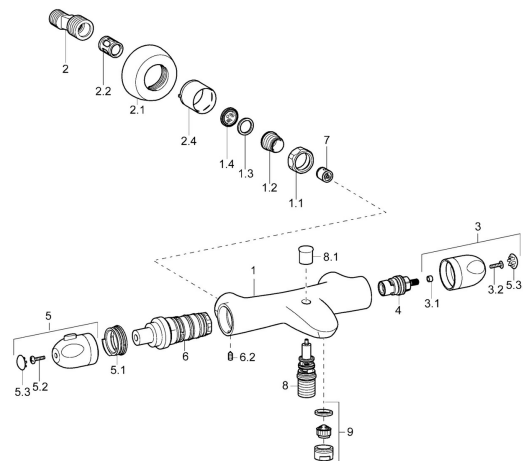

EAN: 4015474169838
static.hansa.com/58182101

Náhradné diely

SP58182101

	Názov	Kód
1.1	Pripojovacie matice, G3/4, AF30	59902230
1.2	Vsuvka	59911075
1.3	Tesniaci krúžok, 23.9x15.2x2	59902689
1.4	Tesnenie s filtrom, G3/4	59911076
2	Excentrická spojka, G3/4xG1/2, DN15	59910254
2.1	Kryt príruby Chróm	59912652
2.2	Tlmič	59904792
2.4	Ružice Chróm	59912651
3	Ovládacia rukoväť Chróm Ukončené	59913358
4	Sedlo, G1/2, 90°, (2004-)	59912626
5.1	Tesniaci krúžok Ukončené	59913890
6	Thermostatic element Ukončené	59913355
6.2	Skrutka, M6x9.5	59901609
7	Spätný ventil	59905714
8	Prepínač	59912706
8.1	Krytka prepínača Chróm	59912801
9	Aerator, M24x1 D Chróm	59911829