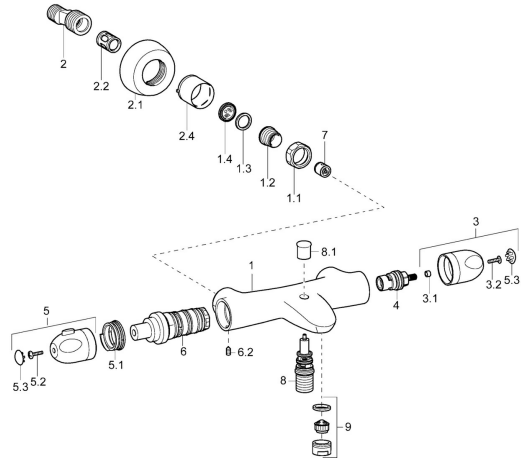

EAN: 4015474169838
static.hansa.com/58182101

Pièces de rechange

SP58182101

	Nom	Code
1.1	Écrou de connexion, G3/4, AF30	59902230
1.2	Nipple	59911075
1.3	Joint, 23.9x15.2x2	59902689
1.4	Joint filtre, G3/4	59911076
2	Connecteur excentrique, G3/4xG1/2, DN15	59910254
2.1	Rosaces Chrome	59912652
2.2	Silencieux	59904792
2.4	Rosace Chrome	59912651
3	Levier Chrome Arrêté	59913358
4	Tête, G1/2, 90°, (2004-)	59912626
5.1	Joint Arrêté	59913890
6	Élément thermostatique Arrêté	59913355
6.2	Vis, M6x9.5	59901609
7	Clapet anti-retour	59905714
8	Inverseur	59912706
8.1	Bouton inverseur Chrome	59912801
9	Aérateur, M24x1 D Chrome	59911829