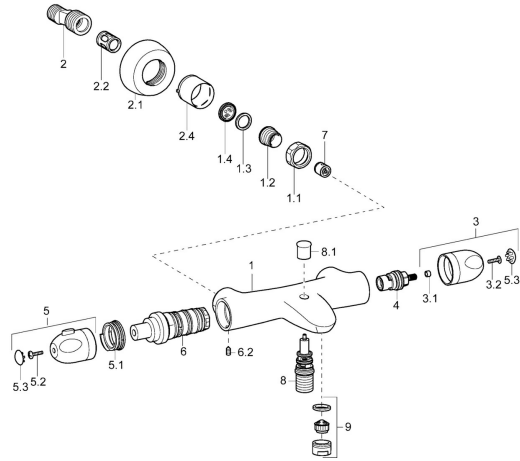

EAN: 4015474169838
static.hansa.com/58182101

Ersatzteile

SP58182101

	Name	Art.-Nr.
1.1	Anschlussmutter, G3/4, AF30	59902230
1.2	Nippel	59911075
1.3	Haltering, 23.9x15.2x2	59902689
1.4	Schmutzfilter, G3/4	59911076
2	Exzenter-Anschluss, G3/4xG1/2, DN15	59910254
2.1	Rosette Chrom	59912652
2.2	Schalldämpfer	59904792
2.4	Abdeckhülse Chrom	59912651
3	Hebel Chrom Ausgelaufen	59913358
4	Oberteil, G1/2, 90°, (2004-)	59912626
5.1	Dichtung Ausgelaufen	59913890
6	Thermostatkartusche Ausgelaufen	59913355
6.2	Schraube, M6x9.5	59901609
7	Rückschlagventil	59905714
8	Umsteller, automatisch	59912706
8.1	Umstellknopf Chrom	59912801
9	Luftsprudler, M24x1 D Chrom	59911829