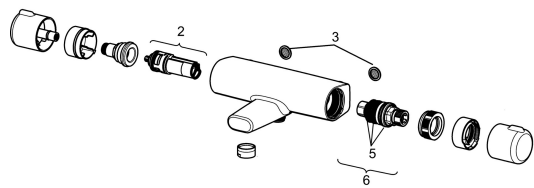

EAN: 4057304015731
static.hansa.com/5816217133

Pièces de rechange

SP5816217133

	Nom	Code
2	Inverseur cartouche	59914116
3	Joint filtre, G3/4	59911076
5	Joint torique	59914113
6	Cartouche thermostatique, 3.4	59914114