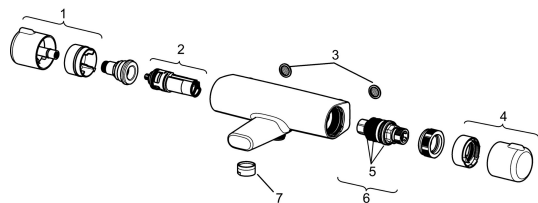

EAN: 4057304003486
static.hansa.com/58162171

Náhradné diely

SP58162171

	Názov	Kód
1	Rukoväť regulátora prietoku vody Chróm	59914397
2	Prepínač/Regulátor	59914116
3	Tesnenie s filtrom, G3/4	59911076
4	Rukoväť regulátora teploty Chróm	59914396
5	O-kružok (komplet)	59914113
6	Termoelement/Kartuš, 3.4	59914114
7	Aerator, M24x1 D Chróm	59911829
N.I.	Prítláčná matica, M36x1.5, SW38	59914319
N.I.	Excentrický, G3/4xG1/2 Chróm	59904793
N.I.	Kombinovať	59914472