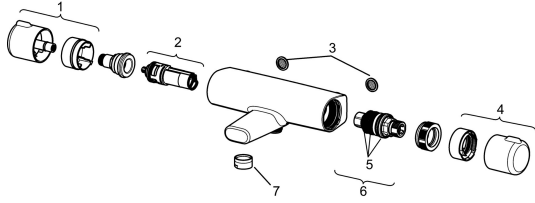

### SP58162171

	Name	Art.-Nr.
1	Mengen-Einstell-Griff Chrom	59914397
2	Umsteller/Kartusche	59914116
3	Schmutzfilter, G3/4	59911076
4	Temperatur-Wählgriff Chrom	59914396
5	O-Ringsatz	59914113
6	Thermostatkartusche, 3.4	59914114
7	Luftsprudler, M24x1 D Chrom	59911829
N.I.	Gegenmutter, M36x1.5, SW38	59914319
N.I.	S-Anschluss, G3/4xG1/2 Chrom	59904793
N.I.	Kombinator	59914472