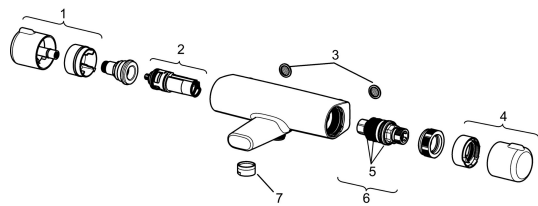

EAN: 4057304003486
static.hansa.com/58162171

Náhradní díly

SP58162171

	Název	Kód
1	Rukojeť regulátoru průtoku Chrom	59914397
2	Přepínač/Kartuše	59914116
3	Těsnění s filtrem, G3/4	59911076
4	Ovladač regulátoru teploty Chrom	59914396
5	O-kroužek	59914113
6	Termoelement/Kartuše, 3,4	59914114
7	Aerator, M24x1 D Chrom	59911829
N.I.	Upevňovací matice, M36x1,5, SW38	59914319
N.I.	Excentrický, G3/4xG1/2 Chrom	59904793
N.I.	Kombinovat	59914472