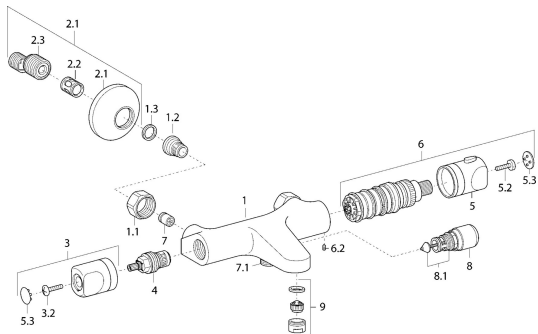

## Náhradné diely

### SP58162101

	Názov	Kód
1.1	Pripojovacie matice, G3/4, AF30	59902230
1.2	Vsuvka	59911075
1.3	Tesnenie s filtrom, G3/4	59911076
2	Excentrický, G3/4xG1/2 Chróm	59904793
2.1	Kryt príruby Chróm	59904796
2.2	Tlmič	59904792
2.3	Excentrická spojka, G3/4xG1/2, DN15	59910254
3	Rukoväť regulátora prietoku vody Chróm	59912627
4	Sedlo, G1/2	59912625
5	Rukoväť regulátora teploty Chróm	59912629
6	Termoelement/Kartuš	59912628
7	Spätný ventil	59905714
8	Prepínač Chróm	59910803
8.1	Tesnenie sada	59904791
9	Aerator, M24x1 D Chróm	59911829
N.I.	Tesniaci krúžok <b>Ukončené</b>	59913890