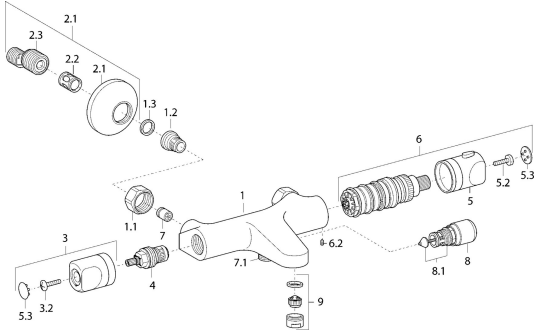

EAN: 4015474082977
static.hansa.com/58162101

Reserveonderdelen

SP58162101

	Naam	Code
1.1	Aansluiting moer, G3/4, AF30	59902230
1.2	Nippel	59911075
1.3	Filter dichting, G3/4	59911076
2	Excentrieke, G3/4xG1/2 Chroom	59904793
2.1	Afdekplaat Chroom	59904796
2.2	Geluiddemper	59904792
2.3	Excentrieke aansluiting, G3/4xG1/2, DN15	59910254
3	Debiethendel Chroom	59912627
4	Binnenwerk, G1/2	59912625
5	Temperatuur hendel Chroom	59912629
6	Thermostaat/binnenwerk	59912628
7	Terugslagklep	59905714
8	Omsteller Chroom	59910803
8.1	Dichting	59904791
9	Mousseur, M24x1 D Chroom	59911829
N.I.	Borgring Stopgezet	59913890