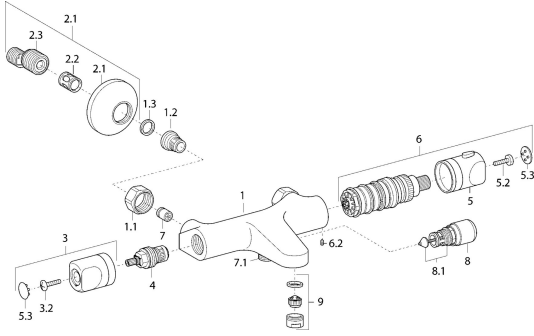

EAN: 4015474082977

static.hansa.com/58162101

Pièces de rechange

SP58162101

	Nom	Code
1.1	Écrou de connexion, G3/4, AF30	59902230
1.2	Nipple	59911075
1.3	Joint filtre, G3/4	59911076
2	Excentrique, G3/4xG1/2 Chrome	59904793
2.1	Rosaces Chrome	59904796
2.2	Silencieux	59904792
2.3	Connecteur excentrique, G3/4xG1/2, DN15	59910254
3	Croisillon d'ouverture Chrome	59912627
4	Tête, G1/2	59912625
5	Croisillon réglage de température Chrome	59912629
6	Cartouche thermostatique	59912628
7	Clapet anti-retour	59905714
8	Inverseur Chrome	59910803
8.1	Set de fixation pour bec	59904791
9	Aérateur, M24x1 D Chrome	59911829
N.I.	Joint Arrêté	59913890